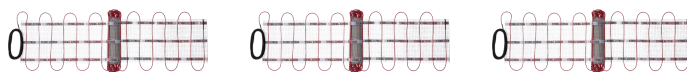

FTM 600 B

Č. PRODUKTU: 234553

Vychutnejte si teplo, které vám leží u nohou

S naší regulací teploty podlahy se už nikdy nebudete muset v koupelně vzdát teplých nohou. Protože s ní uděláte první ranní kroky už po teplých dlaždicích. Den nemůže začít lépe. Vytvoření pevného pouta Odborník jednoduše nainstaluje topnou rohož pod dlažbu. To lze snadno realizovat nejen u novostaveb, ale i u modernizací. Model je vhodný i pro sprchy v úrovni podlahy. Pokud topné rohože zkombinujete s teplovodním podlahovým vytápěním, získáte silné spojení. Zatímco během topné sezóny je u vás v provozu ústřední vytápění, rohož poskytuje teplou podlahu v přechodném období.

Nejdůležitější znaky

Ideální pro koupelnu

Rovnoměrné rozdělení teploty v podlaze

Nezávisle na stávajícím topném systému

Díky nízké instalační výšce vhodné pro novostavby, renovace a rekonstrukce

Plynulé nastavení požadované teploty

Je vyžadován přídatný regulátor teploty

Samolepicí tkanina mřížky, topný vodič jsou připevněny lepicí páskou

Typ	FTM 150 B	FTM 225 B	FTM 300 B
Číslo obj.	234548	234549	234550
Technická data			
Síťová přípojka	1/N/PE	1/N/PE ~ 230 V	1/N/PE ~ 230 V
Připojovací příkon	150 W	225 W	300 W
Specifický plošný výkon	150 W/m ²	150 W/m ²	150 W/m ²
Zatížení topného kabelu	12 W/m	12 W/m	12 W/m
Stupeň krytí (IP)	IPX7	IPX7	IPX7
Plocha	1,00 m ²	1,50 m ²	2,00 m ²
Délka	2 m	3 m	4 m
Síla	4 mm	4 mm	4 mm