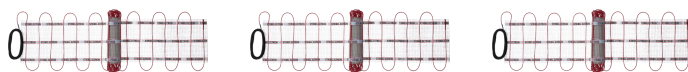

FTM 600 B

Č. PRODUKTU: 234553

Vychutnejte si teplo, které vám leží u nohou

S naší regulací teploty podlahy se už nikdy nebudete muset v koupelně vzdát teplých nohou. Protože s ní uděláte první ranní kroky už po teplých dlaždicích. Den nemůže začít lépe. Vytvoření pevného pouta Odborník jednoduše nainstaluje topnou rohož pod dlažbu. To lze snadno realizovat nejen u novostaveb, ale i u modernizací. Model je vhodný i pro sprchy v úrovni podlahy. Pokud topné rohože zkombinujete s teplovodním podlahovým vytápěním, získáte silné spojení. Zatímco během topné sezóny je u vás v provozu ústřední vytápění, rohož poskytuje teplou podlahu v přechodném období.

Nejdůležitější znaky

Ideální pro koupelnu

Rovnoměrné rozdělení teploty v podlaze

Nezávisle na stávajícím topném systému

Díky nízké instalační výšce vhodné pro novostavby, renovace a rekonstrukce

Plynulé nastavení požadované teploty

Je vyžadován přídatný regulátor teploty

Samolepicí tkanina mřížky, topný vodič jsou připevněny lepicí páskou

Typ	FTM 150 B	FTM 225 B	FTM 300 B
Číslo obj.	234548	234549	234550
Technická data			
Síťová přípojka	1/N/PE	1/N/PE ~ 230 V	1/N/PE ~ 230 V
Připojovací příkon	150 W	225 W	300 W
Specifický plošný výkon	150 W/m ²	150 W/m ²	150 W/m ²
Zatížení topného kabelu	12 W/m	12 W/m	12 W/m
Stupeň krytí (IP)	IPX7	IPX7	IPX7
Plocha	1,00 m ²	1,50 m ²	2,00 m ²
Délka	2 m	3 m	4 m
Síla	4 mm	4 mm	4 mm