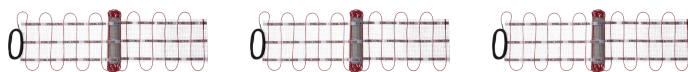

FTM 750 B

Č. PRODUKTU: 234554

Vychutnejte si teplo, které vám leží u nohou

S naší regulací teploty podlahy se už nikdy nebudete muset v koupelně vzdát teplých nohou. Protože s ní uděláte první ranní kroky už po teplých dlaždicích. Den nemůže začít lépe. Vytvoření pevného pouta Odborník jednoduše nainstaluje topnou rohož pod dlažbu. To lze snadno realizovat nejen u novostaveb, ale i u modernizací. Model je vhodný i pro sprchy v úrovni podlahy. Pokud topné rohože zkombinujete s teplovodním podlahovým vytápěním, získáte silné spojení. Zatímco během topné sezóny je u vás v provozu ústřední vytápění, rohož poskytuje teplou podlahu v přechodném období.

Nejdůležitější znaky

Ideální pro koupelnu

Rovnoměrné rozdělení teploty v podlaze

Nezávisle na stávajícím topném systému

Díky nízké instalační výšce vhodné pro novostavby, renovace a rekonstrukce

Plynulé nastavení požadované teploty

Je vyžadován přídatný regulátor teploty

Samolepicí tkanina mřížky, topný vodič jsou připevněny lepicí páskou

Typ	FTM 150 B	FTM 225 B	FTM 300 B
Číslo obj.	234548	234549	234550
Technická data			
Síťová přípojka	1/N/PE	1/N/PE ~ 230 V	1/N/PE ~ 230 V
Připojovací příkon	150 W	225 W	300 W
Specifický plošný výkon	150 W/m ²	150 W/m ²	150 W/m ²
Zatížení topného kabelu	12 W/m	12 W/m	12 W/m
Stupeň krytí (IP)	IPX7	IPX7	IPX7
Plocha	1,00 m ²	1,50 m ²	2,00 m ²
Délka	2 m	3 m	4 m
Síla	4 mm	4 mm	4 mm