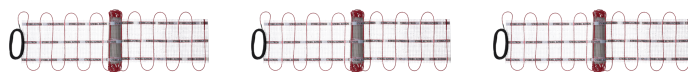

Nejdůležitější znaky

Ideální pro koupelnu

Rovnoměrné rozdělení teploty v podlaze

Nezávisle na stávajícím topném systému

Díky nízké instalační výšce vhodné pro novostavby, renovace a rekonstrukce

Plynulé nastavení požadované teploty

Je vyžadován přídatný regulátor teploty

Samolepicí tkanina mřížky, topný vodič jsou připevněny lepicí páskou

Typ	FTM 150 B	FTM 225 B	FTM 300 B
Číslo obj.	234548	234549	234550
Technická data			
Síťová přípojka	1/N/PE	1/N/PE ~ 230 V	1/N/PE ~ 230 V
Připojovací příkon	150 W	225 W	300 W
Specifický plošný výkon	150 W/m ²	150 W/m ²	150 W/m ²
Zatížení topného kabelu	12 W/m	12 W/m	12 W/m
Stupeň krytí (IP)	IPX7	IPX7	IPX7
Plocha	1,00 m ²	1,50 m ²	2,00 m ²
Délka	2 m	3 m	4 m
Síla	4 mm	4 mm	4 mm