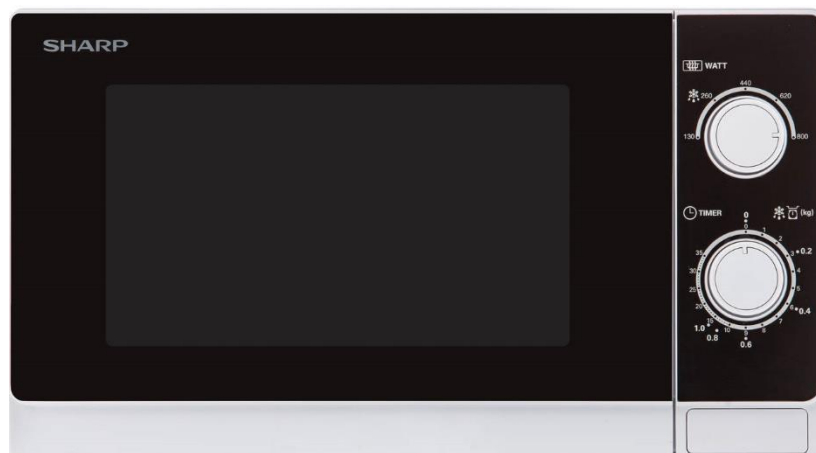

## mikrovlnná trouba

#### Parametry

- Výkon (W): 800
- Výkon grilu (W): ne
- Objem (l): 20
- Průměr talíře (cm): 25,5
- Barva: bílá
- Ovládání: mechanické
- Hmotnost (kg): 10,9
- Rozměry (š-v-h): 439,5 x 256,2 x 338,2 mm
- Vnitřní rozměry (š-v-h): 306 x 208 x 306 mm