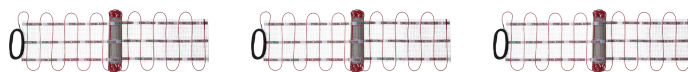

FTM 150 B

Č. PRODUKTU: 234548

Vychutnejte si teplo, které vám leží u nohou

S naší regulací teploty podlahy se už nikdy nebudete muset v koupelně vzdát teplých nohou. Protože s ní uděláte první ranní kroky už po teplých dlaždicích. Den nemůže začít lépe. Vytvoření pevného pouta Odborník jednoduše nainstaluje topnou rohož pod dlažbu. To lze snadno realizovat nejen u novostaveb, ale i u modernizací. Model je vhodný i pro sprchy v úrovni podlahy. Pokud topné rohože zkombinujete s teplovodním podlahovým vytápěním, získáte silné spojení. Zatímco během topné sezóny je u vás v provozu ústřední vytápění, rohož poskytuje teplou podlahu v přechodném období.

Nejdůležitější znaky

Ideální pro koupelnu

Rovnoměrné rozdělení teploty v podlaze

Nezávisle na stávajícím topném systému

Díky nízké instalační výšce vhodné pro novostavby, renovace a rekonstrukce

Plynulé nastavení požadované teploty

Je vyžadován přídatný regulátor teploty

Samolepicí tkanina mřížky, topný vodič jsou připevněny lepicí páskou

Typ	FTM 150 B	FTM 225 B	FTM 300 B
Číslo obj.	234548	234549	234550
Technická data			
Síťová přípojka	1/N/PE	1/N/PE ~ 230 V	1/N/PE ~ 230 V
Připojovací příkon	150 W	225 W	300 W
Specifický plošný výkon	150 W/m ²	150 W/m ²	150 W/m ²
Zatížení topného kabelu	12 W/m	12 W/m	12 W/m
Stupeň krytí (IP)	IPX7	IPX7	IPX7
Plocha	1,00 m ²	1,50 m ²	2,00 m ²
Délka	2 m	3 m	4 m
Síla	4 mm	4 mm	4 mm