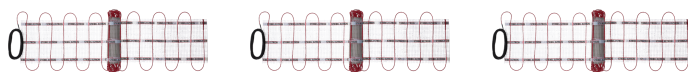

FTM 225 B

Č. PRODUKTU: 234549

Vychutnejte si teplo, které vám leží u nohou

S naší regulací teploty podlahy se už nikdy nebudete muset v koupelně vzdát teplých nohou. Protože s ní uděláte první ranní kroky už po teplých dlaždicích. Den nemůže začít lépe. Vytvoření pevného pouta Odborník jednoduše nainstaluje topnou rohož pod dlažbu. To lze snadno realizovat nejen u novostaveb, ale i u modernizací. Model je vhodný i pro sprchy v úrovni podlahy. Pokud topné rohože zkombinujete s teplovodním podlahovým vytápěním, získáte silné spojení. Zatímco během topné sezóny je u vás v provozu ústřední vytápění, rohož poskytuje teplou podlahu v přechodném období.

Nejdůležitější znaky

Ideální pro koupelnu

Rovnoměrné rozdělení teploty v podlaze

Nezávisle na stávajícím topném systému

Díky nízké instalační výšce vhodné pro novostavby, renovace a rekonstrukce

Plynulé nastavení požadované teploty

Je vyžadován přídatný regulátor teploty

Samolepicí tkanina mřížky, topný vodič jsou připevněny lepicí páskou

Typ	FTM 150 B	FTM 225 B	FTM 300 B
Číslo obj.	234548	234549	234550
Technická data			
Síťová přípojka	1/N/PE	1/N/PE ~ 230 V	1/N/PE ~ 230 V
Připojovací příkon	150 W	225 W	300 W
Specifický plošný výkon	150 W/m ²	150 W/m ²	150 W/m ²
Zatížení topného kabelu	12 W/m	12 W/m	12 W/m
Stupeň krytí (IP)	IPX7	IPX7	IPX7
Plocha	1,00 m ²	1,50 m ²	2,00 m ²
Délka	2 m	3 m	4 m
Síla	4 mm	4 mm	4 mm