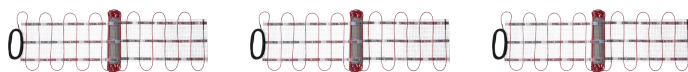

Je vyžadován přídatný regulátor teploty

Samolepicí tkanina mřížky, topný vodič jsou připevněny lepicí páskou

Typ	FTM 150 B	FTM 225 B	FTM 300 B
Číslo obj.	234548	234549	234550
Technická data			
Síťová přípojka	1/N/PE	1/N/PE ~ 230 V	1/N/PE ~ 230 V
Připojovací příkon	150 W	225 W	300 W
Specifický plošný výkon	150 W/m ²	150 W/m ²	150 W/m ²
Zatížení topného kabelu	12 W/m	12 W/m	12 W/m
Stupeň krytí (IP)	IPX7	IPX7	IPX7
Plocha	1,00 m ²	1,50 m ²	2,00 m ²
Délka	2 m	3 m	4 m
Síla	4 mm	4 mm	4 mm

Typ	FTM 375 B	FTM 450 B	FTM 600 B
Číslo obj.	234551	234552	234553

Technická data

Síťová přípojka	1/N/PE ~ 230 V	1/N/PE ~ 230 V	1/N/PE ~ 230 V
Připojovací příkon	375 W	450 W	600 W
Specifický plošný výkon	150 W/m ²	150 W/m ²	150 W/m ²
Zatížení topného kabelu	12 W/m	12 W/m	12 W/m
Stupeň krytí (IP)	IPX7	IPX7	IPX7
Plocha	2,50 m ²	3,00 m ²	4,00 m ²
Délka	5 m	6 m	8 m
Síla	4 mm	4 mm	4 mm