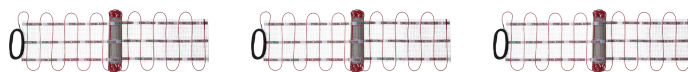

FTM 225 B

Č. PRODUKTU: 234549

Vychutnejte si teplo, které vám leží u nohou

S naší regulací teploty podlahy se už nikdy nebudete muset v koupelně vzdát teplých nohou. Protože s ní uděláte první ranní kroky už po teplých dlaždicích. Den nemůže začít lépe. Vytvoření pevného pouta Odborník jednoduše nainstaluje topnou rohož pod dlažbu. To lze snadno realizovat nejen u novostaveb, ale i u modernizací. Model je vhodný i pro sprchy v úrovni podlahy. Pokud topné rohože zkombinujete s teplovodním podlahovým vytápěním, získáte silné spojení. Zatímco během topné sezóny je u vás v provozu ústřední vytápění, rohož poskytuje teplou podlahu v přechodném období.

Nejdůležitější znaky

Ideální pro koupelnu

Rovnoměrné rozdělení teploty v podlaze

Nezávisle na stávajícím topném systému

Díky nízké instalační výšce vhodné pro novostavby, renovace a rekonstrukce

Plynulé nastavení požadované teploty

Je vyžadován přídatný regulátor teploty

Samolepicí tkanina mřížky, topný vodič jsou připevněny lepicí páskou

Typ	FTM 150 B	FTM 225 B	FTM 300 B
Číslo obj.	234548	234549	234550
Technická data			
Síťová přípojka	1/N/PE	1/N/PE ~ 230 V	1/N/PE ~ 230 V
Připojovací příkon	150 W	225 W	300 W
Specifický plošný výkon	150 W/m ²	150 W/m ²	150 W/m ²
Zatížení topného kabelu	12 W/m	12 W/m	12 W/m
Stupeň krytí (IP)	IPX7	IPX7	IPX7
Plocha	1,00 m ²	1,50 m ²	2,00 m ²
Délka	2 m	3 m	4 m
Síla	4 mm	4 mm	4 mm