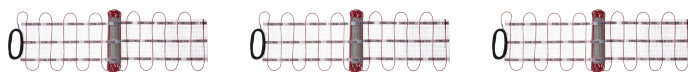

FTM 300 B

Č. PRODUKTU: 234550

Vychutnejte si teplo, které vám leží u nohou

S naší regulací teploty podlahy se už nikdy nebudete muset v koupelně vzdát teplých nohou. Protože s ní uděláte první ranní kroky už po teplých dlaždicích. Den nemůže začít lépe. Vytvoření pevného pouta Odborník jednoduše nainstaluje topnou rohož pod dlažbu. To lze snadno realizovat nejen u novostaveb, ale i u modernizací. Model je vhodný i pro sprchy v úrovni podlahy. Pokud topné rohože zkombinujete s teplovodním podlahovým vytápěním, získáte silné spojení. Zatímco během topné sezóny je u vás v provozu ústřední vytápění, rohož poskytuje teplou podlahu v přechodném období.

Nejdůležitější znaky

Ideální pro koupelnu

Rovnoměrné rozdělení teploty v podlaze

Nezávisle na stávajícím topném systému

Díky nízké instalační výšce vhodné pro novostavby, renovace a rekonstrukce

Plynulé nastavení požadované teploty

Je vyžadován přídatný regulátor teploty

Samolepicí tkanina mřížky, topný vodič jsou připevněny lepicí páskou

Typ	FTM 150 B	FTM 225 B	FTM 300 B
Číslo obj.	234548	234549	234550

Technická data

Síťová přípojka	1/N/PE	1/N/PE ~ 230 V	1/N/PE ~ 230 V
Připojovací příkon	150 W	225 W	300 W
Specifický plošný výkon	150 W/m ²	150 W/m ²	150 W/m ²
Zatížení topného kabelu	12 W/m	12 W/m	12 W/m
Stupeň krytí (IP)	IPX7	IPX7	IPX7
Plocha	1,00 m ²	1,50 m ²	2,00 m ²
Délka	2 m	3 m	4 m
Síla	4 mm	4 mm	4 mm