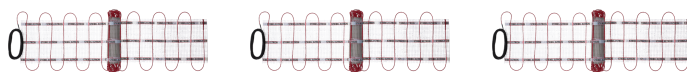

Je vyžadován přídatný regulátor teploty

Samolepicí tkanina mřížky, topný vodič jsou připevněny lepicí páskou

Typ	FTM 150 B	FTM 225 B	FTM 300 B
Číslo obj.	234548	234549	234550

Technická data

Síťová přípojka	1/N/PE	1/N/PE ~ 230 V	1/N/PE ~ 230 V
Připojovací příkon	150 W	225 W	300 W
Specifický plošný výkon	150 W/m ²	150 W/m ²	150 W/m ²
Zatížení topného kabelu	12 W/m	12 W/m	12 W/m
Stupeň krytí (IP)	IPX7	IPX7	IPX7
Plocha	1,00 m ²	1,50 m ²	2,00 m ²
Délka	2 m	3 m	4 m
Síla	4 mm	4 mm	4 mm

Typ	FTM 375 B	FTM 450 B	FTM 600 B
Číslo obj.	234551	234552	234553

Technická data

Síťová přípojka	1/N/PE ~ 230 V	1/N/PE ~ 230 V	1/N/PE ~ 230 V
Připojovací příkon	375 W	450 W	600 W
Specifický plošný výkon	150 W/m ²	150 W/m ²	150 W/m ²
Zatížení topného kabelu	12 W/m	12 W/m	12 W/m
Stupeň krytí (IP)	IPX7	IPX7	IPX7
Plocha	2,50 m ²	3,00 m ²	4,00 m ²
Délka	5 m	6 m	8 m
Síla	4 mm	4 mm	4 mm