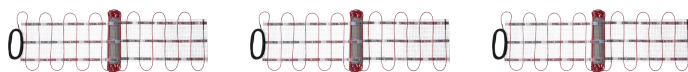

Je vyžadován přídatný regulátor teploty

Samolepicí tkanina mřížky, topný vodič jsou připevněny lepicí páskou

Typ	FTM 150 B	FTM 225 B	FTM 300 B
Číslo obj.	234548	234549	234550

Technická data

Síťová přípojka	1/N/PE	1/N/PE ~ 230 V	1/N/PE ~ 230 V
Připojovací příkon	150 W	225 W	300 W
Specifický plošný výkon	150 W/m ²	150 W/m ²	150 W/m ²
Zatížení topného kabelu	12 W/m	12 W/m	12 W/m
Stupeň krytí (IP)	IPX7	IPX7	IPX7
Plocha	1,00 m ²	1,50 m ²	2,00 m ²
Délka	2 m	3 m	4 m
Síla	4 mm	4 mm	4 mm

Typ	FTM 375 B	FTM 450 B	FTM 600 B
Číslo obj.	234551	234552	234553

Technická data

Síťová přípojka	1/N/PE ~ 230 V	1/N/PE ~ 230 V	1/N/PE ~ 230 V
Připojovací příkon	375 W	450 W	600 W
Specifický plošný výkon	150 W/m ²	150 W/m ²	150 W/m ²
Zatížení topného kabelu	12 W/m	12 W/m	12 W/m
Stupeň krytí (IP)	IPX7	IPX7	IPX7
Plocha	2,50 m ²	3,00 m ²	4,00 m ²
Délka	5 m	6 m	8 m
Síla	4 mm	4 mm	4 mm