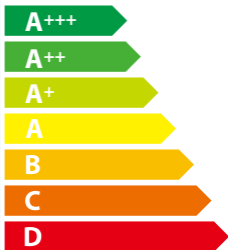

ENERG

енергия · ενέργεια

PHILCO 

PEW 729 TP

B

45
kWh/annum

ABCDEFG

ABCDEFG