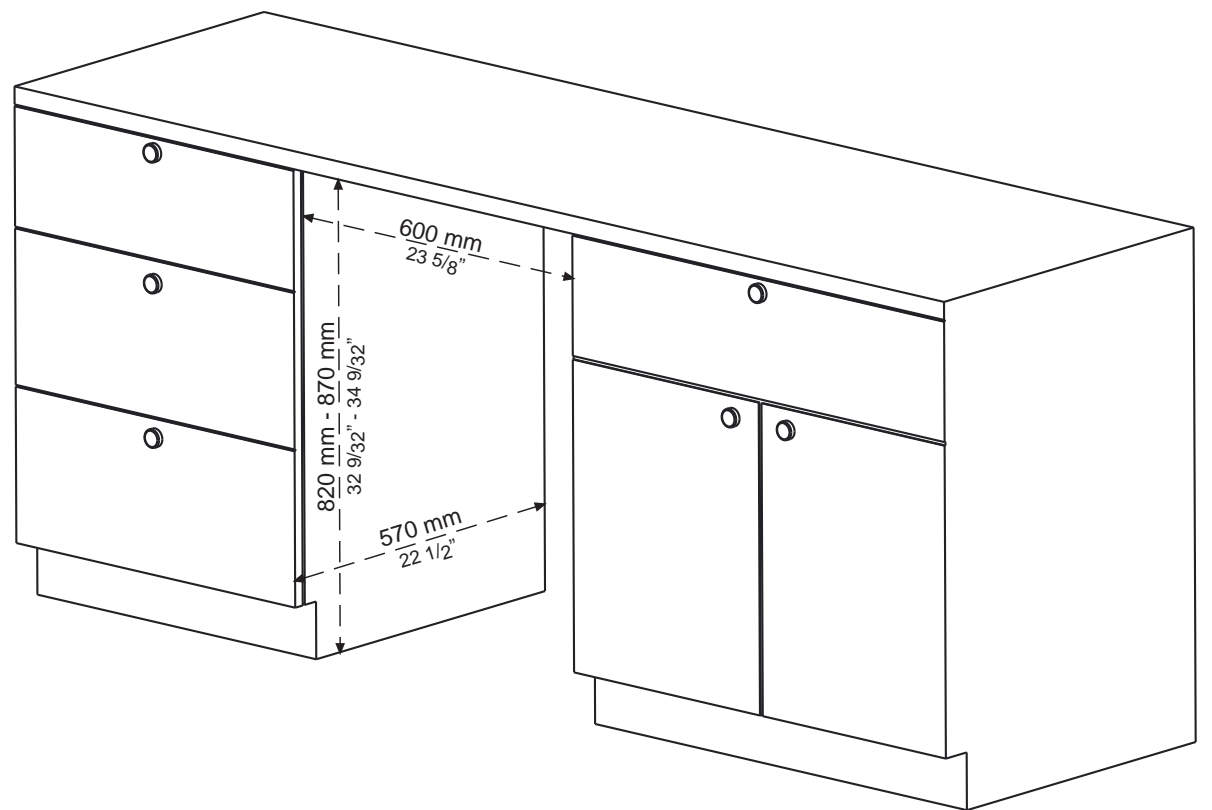

# Technický výkres model PD 1265 EABIS

↑ **tr** Montaj kilavuzu

**de** Montageanweisung

**fi** Assennus ohjeet

**pt** Instruções de montagem

**en** Assembly instructions

**sv** Monteringsanvisning

**fr** Instructions de montage