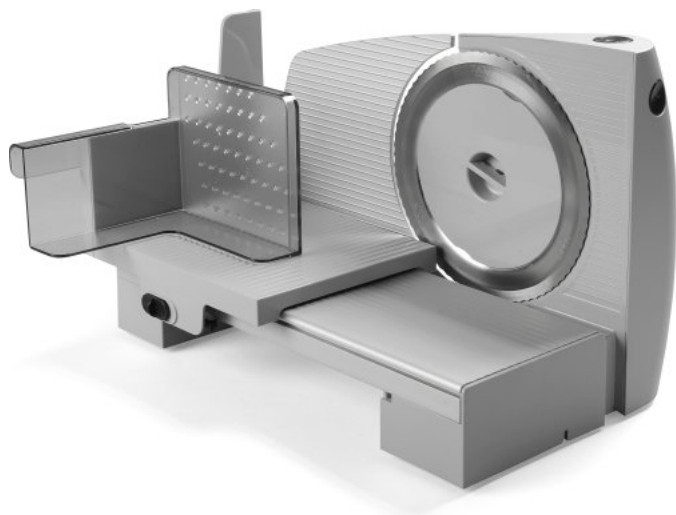

R607A

gorenje
Life Simplified

Kráječ potravin

Slovenská kvalita

Nastavitelná tloušťka řezu

Možnost mýt v myčce nádobí pro efektivní mytí

Knoflík pro okamžité zapnutí s pojistkou

Snímací nože

Vakuové nožičky pro dokonalou stabilitu

Bezpečnostní spínač

Materiál výrobku: **Plast + kov**

Čepel: **Solingen**

Tloušťka řezu: **0-15 mm**

Průměr kotouče: **17 cm**

Zoubkovaný

Rozměry (šxvxh): **33 x 23,3 x 23 cm**

Rozměry zabaleného spotřebiče (šxvxh): **38,5 x 27 x 28,5 cm**

Netto hmotnost: **2,1 kg**

Brutto hmotnost: **2,7 kg**

Příkon: **110 w**

Art.nb.: **731532**

EAN kód: **3838782143106**

<https://www.gorenje.cz/product/731532>