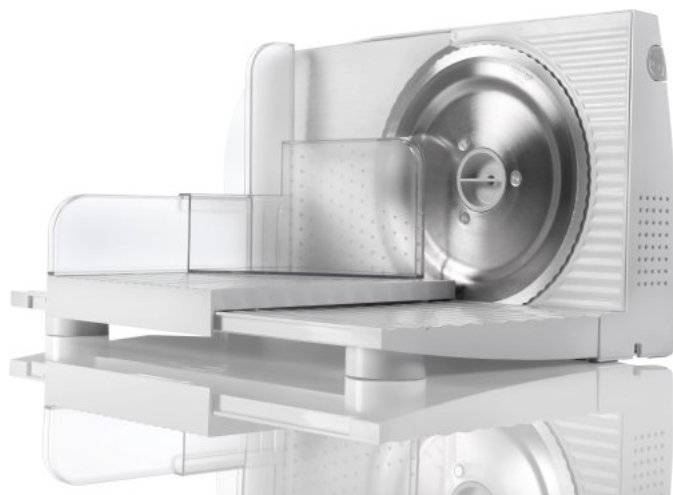

# R401W

**gorenje**  
Life Simplified

## Kráječ potravin

Slovenská kvalita

Nastavitelná tloušťka řezu

Výkon motoru: **100 W**

Možnost mýt v myčce nádobí pro efektivní mytí

Knoflík pro okamžité zapnutí s pojistkou

Skládací pohyblivá část

Snímací nože

Prostor pro navinutí kabelu zaručuje snadné uskladnění

Gumové nožičky pro větší stabilitu

Bezpečnostní spínač

Materiál výrobku: **Plastové**

Čepel: **Solingen**

Tloušťka řezu: **0-17 mm**

Průměr kotouče: **17 cm**

Zoubkovaný

Výkon motoru: **100 W**

Délka připojovacího kabelu: **1,1 m**

Rozměry (šxvxh): **33 x 19,5 x 10,2 cm**

Rozměry zabaleného spotřebiče (šxvxh): **36 x 24 x 10,5 cm**

Netto hmotnost: **1,6 kg**

Brutto hmotnost: **1,8 kg**