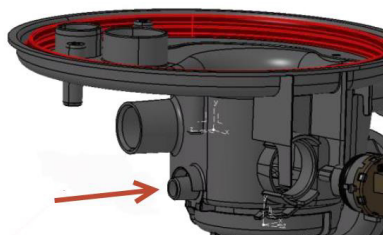

4. Částečně odšroubujte označený šroub (max. dvě otáčky) na straně, kde bude připevněn sifon. **Použijte k tomu ruční šroubovák.**

5. Vložte těsnění (**c1 nebo c2** - v závislosti na vlastnostech jímky - viz podrobné údaje výše) do otvoru výpusti z jímky, kam se připojuje tlakový snímač. **NEPOUŽÍVEJTE ŽÁDNÉ MAZIVO!**

6. Abyste zabránili poškození těsnění, navlhčete trubku sifonu (a) pomocí prstu namočeného v čisté vodě, který zastrčte celý do otvoru v jímce.

7. Přitiskněte sifon k jímce a držte jej na místě – ujistěte se, že plně přimkne k jímce.
8. Utáhněte šroub jímky.

TEST TĚSNOSTI:

1. Do jímky přidejte vodu pomocí sklenice či hrnku až po referenční linii zvýrazněnou na níže uvedeném obrázku. Je-li to možné, také přidejte několik kapek leštidla.

2. Počkejte pět minut, abyste ověřili těsnění a nepřítomnost úniků na výpusti tlakového snímače.