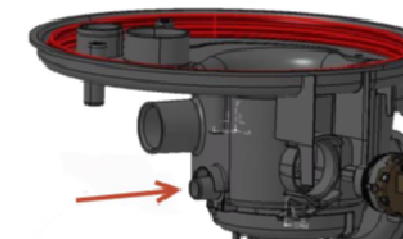

Konektor / tryska **s** konzolou (viz šipka):

Použijte průhledné těsnění**1**

Konektor / tryska **bez** konzoly (viz šipka):

Použijte černé těsnění**2**

Je-li tlakový snímač připojen k jímce pomocí hadice, pak tato hadice musí být vyměněna – **díl d**

POSTUP:

Montáž soupravy by měla proběhnout následujícím způsobem (je důležité, aby se tlakový snímač montoval jako poslední):

1. Vypusťte z jímky všechnu vodu.
2. Vymontujte starý tlakový snímač.
3. **Důkladně vyčistěte otvor jímky, kam se připojuje tlakový snímač, od nečistot a mastnoty. Použijte měkké materiály – papírové utěrky, hadr, atd. Tvrdé, abrazivní materiály mohou poškodit povrch jímky.**

4. Částečně odšroubujte označený šroub (max. dvě otáčky) na straně, kde bude připevněn sifon. **Použijte k tomu ruční šroubovák.**

5. Vložte těsnění (**c1 nebo c2** - v závislosti na vlastnostech jímky - viz podrobné údaje výše) do otvoru výpusti z jímky, kam se připojuje tlakový snímač. **NEPOUŽÍVEJTE ŽÁDNÉ MAZIVO!**