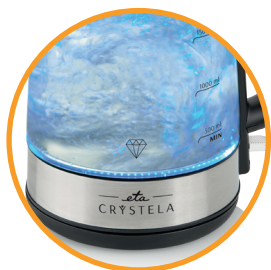

eta

SKLENĚNÁ VARNÁ KONVICE

CRYSTELA

ETA615390000

Vnitřní osvětlení konvice

Prostor pro navinutí
napájecího kabelu

2200
W Příkon

1,7l Objem

LED Vnitřní osvětlení

AUTO OFF Automatické vypínání při dosažení
bodu varu

Eye Moderní design

- Bezpečnostní pojistka proti přehřátí a chodu naprázdno
- Skryté topné těleso pod nerezovým dnem umožňující jednoduchou údržbu
- Kontaktní systém zajišťuje vysokou bezpečnost a dlouhou životnost
- Výklopné víčko ovládané tlačítkem v držadle
- Snadno omyvatelný povrch