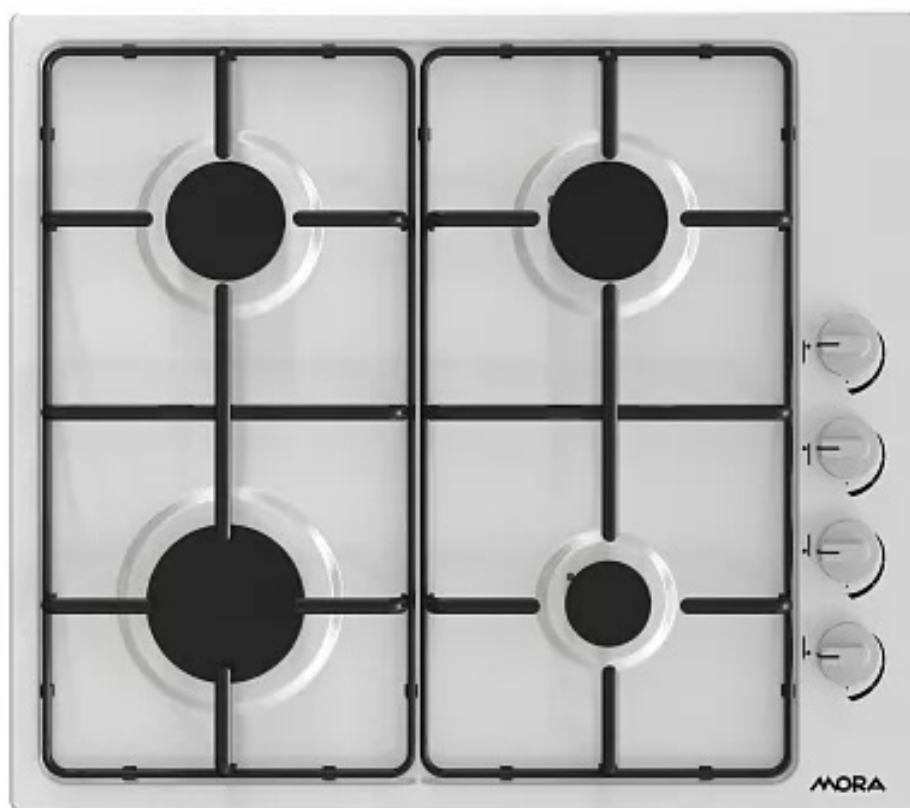

MORA

PLYNOVÁ VESTAVNÁ VARNÁ DESKA

VDP 646 X5

3 990 Kč

Plynová varná deska VDP 646 X5 v elegantním nerezovém provedení má 4 plynové hořáky s 3 velikostmi - malým hořákem, dvěma středními a velkým hořákem, které jsou navíc osazeny pojistkami STOP GAS, které Vám zajistí pocit bezpečí. Pojistka STOP GAS automaticky zastaví přívod plynu při náhodném zhasnutí plamene hořáku. Integrované elektrické zapalování komfortně uložené přímo jednotlivých knoflíčích kohoutů je dnes již samozřejmostí. Stačí zmačknout knoflík, následně otočit a vybraný hořák se automaticky zapálí. Hořáky jsou kryté dvoudílnou litinovou mřížkou, která zajistí bezpečný posun nádobí ve všech směrech.

- art. number: 738392
- EAN: 3838782501449
- plynová vestavná varná deska
- nerez
- 4 plynové hořáky s pojistkami Stop Gas
- elektrické zapalování hořáků v knoflíčích
- dvoudílná litinová vařidlová mřížka
- elektrické napětí 230 V
- připojení na plyn G 1/2"
-

 připojovací napětí 230V

Podrobné informace

Barva	Nerez
Šířka	580 mm
Výška	91 mm
Hloubka	510 mm
Váha	8 kg
Počet vařidlových mřížek	2
Připojení na plyn	G 1/2"
Zapalování hořáků	Integrované
Ovládání	Knoflíky
Pojistky k hořákům STOP GAS	Ano
Materiál vařidlové mřížky	Litina
Materiál desky	Nerez