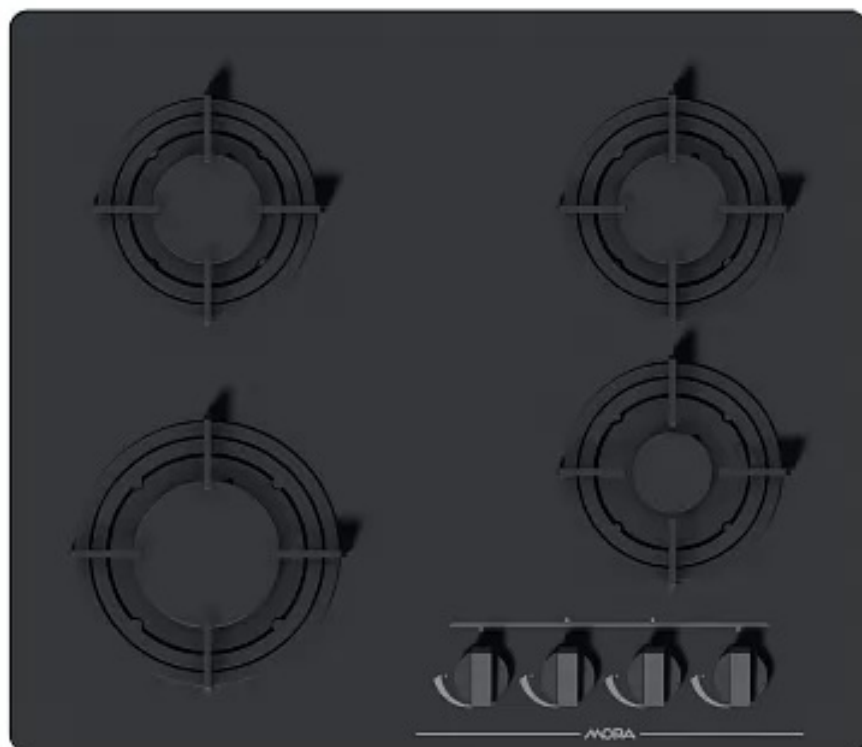

MORA

PLYNOVÁ VESTAVNÁ SKLENĚNÁ DESKA

VDP 645 GB3

4 490 Kč

Plynová varná deska MORA VDP 645 GB3 na černém tvrzeném skle splňuje nejvyšší nároky vaření na plynu a snadné údržby. Deska má 4 plynové hořáky o 3 velikostech - malý, 2x střední a velký a jsou osazené pojistkami STOP GAS, které Vám zajistí pocit bezpečí. Pojistka STOP GAS automaticky zastaví přívod plynu při náhodném zhasnutí plamene hořáku. Integrované elektrické zapalování komfortně uložené přímo jednotlivých knoflíčích kohoutů je dnes již samozřejmostí. Stačí zmačknout knoflík, následně otočit a vybraný hořák se automaticky zapálí. Hořáky jsou kryté 4 samostatnými mřížkami, které vymezují daný prostor pro vaření.

- art. number: 624071
- EAN: 3838782041341
- v prodeji od 1/2018
- 4 plynové hořáky s pojistkami Stop Gas
- čtyřdílná vařidlová mřížka
- elektrické zapalování hořáků v knoflíčích
- skleněný povrch - tvrzené sklo
- elektrické napětí: 230/400 V
- připojení na plyn: G 1/2"

 připojení výrobku 230V/380V

Podrobné informace

Barva	Černá
Šířka	580 mm
Výška	80 mm
Hloubka	500 mm
Váha	10,5 kg
Počet varných zón	4
Počet vařidlových mřížek	4
Připojení na plyn	G 1/2"
Trojité hořák	Ne
Zapalování hořáků	Integrované
Ovládání	Knoflíky
Pojistky k hořákům STOP GAS	Ano
Materiál vařidlové mřížky	Litina
Materiál desky	Tvrzené sklo