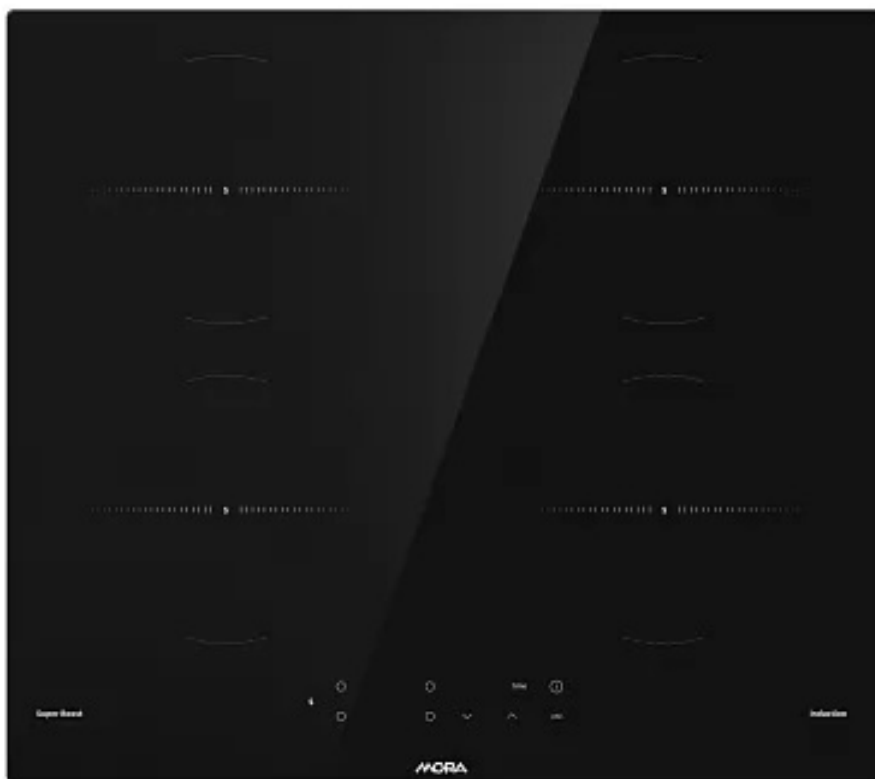

MORA

INDUKČNÍ VESTAVNÁ SKLOKERAMICKÁ DESKA

VDIT 630 C

5 790 Kč

Indukční vestavná sklokeramická deska MORA VDIG 630 C s praktickými broušenými hranami, díky čemuž ji lze jednoduše zabudovat i do roviny s pracovní deskou, disponuje 4 indukčními zónami, které zahřívají jen dno nádoby a z důvodu nízké teploty povrchu varné desky nedojde k připálení a plotna se velice snadno čistí. Indukční vaření je nejen rychlé, úsporné, ale také velmi bezpečné. Varná deska disponuje extra výkonem SuperBoost, který zvyšuje intenzitu ohřívání, pro zkrácení času, potřebného na ohřev. S funkcí Timer lze nastavit časovač vaření až na 99 minut a varná deska se po uplynutí času automaticky vypne. Doplnkem je tzv. kuchyňská minutka TimeMinutes, která je nezávislá na varných zónách, takže po uplynutí nastaveného času vás jen upozorní speciální zvuk. Díky dětské pojistce nyní nechat děti v kuchyni bez dozoru nebylo nikdy bezpečnější, protože tato funkce jim brání plotýnku zapnout.

Upozornění k instalaci desky: desku nelze instalovat nad vestavnou troubu, pokud je pracovní deska tloušťky menší než 39 mm. Tloušťka pracovní desky u tohoto typu instalace musí být větší než 39 mm.

- art. number: 736064
- EAN: 3838782412912
- Indukční vestavná sklokeramická deska
- Broušené hrany
- 4 indukční varné zóny (2x 180 mm 1,2/1,5 kW, 2x 180 mm 1,5/1,8 kW)
- Plynulá regulace výkonu 0-9
- Signalizace funkce
- Funkce SuperBoost (extra výkon u všech varných zón)
- Funkce Timer (časový spínač varných zón s auto vypnutím)
- Funkce TimeMinutes (kuchyňská minutka)
- Funkce KeyLock (dětský zámek - bezpečnostní zamčení ovládání varné desky)
- Automatické vypnutí indukční zóny po 1 min.
- Elektrické napětí 230/400 V
- Jmenovitý příkon 7,2 kW
- Barva černá
-
-