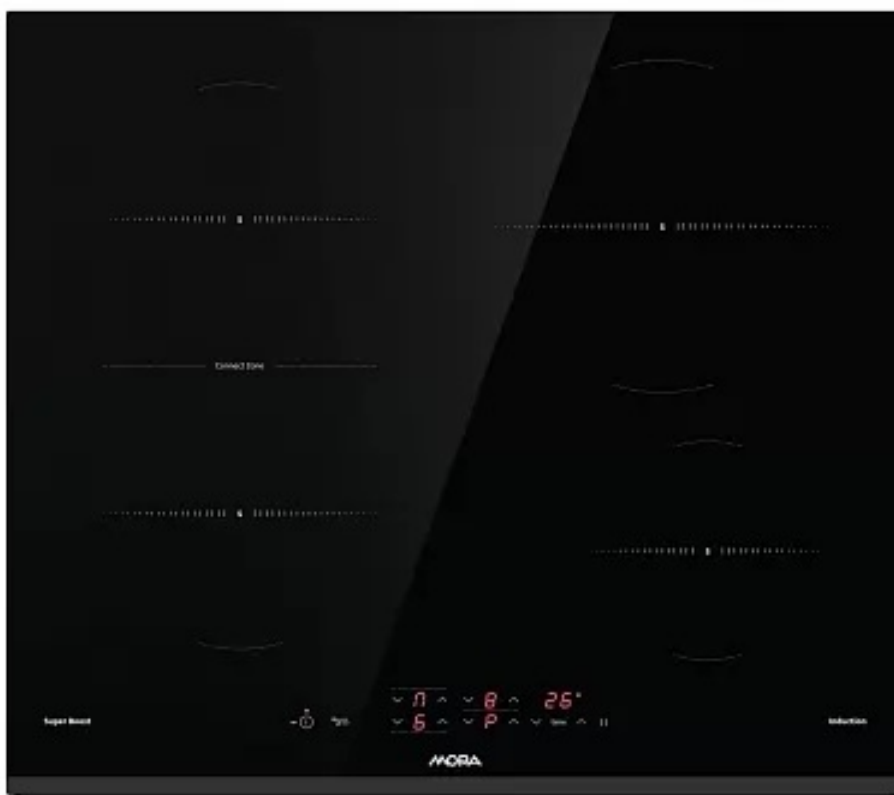

MORA

INDUKČNÍ VESTAVNÁ SKLOKERAMICKÁ DESKA

VDIT 654 FF7

8 990 Kč

Indukční vestavná sklokeramická deska MORA VDIG 654 FF7 se zkosenou přední fazetou disponuje jednou propojenou zónou ConnectZone pro zjednodušení vaření ve velkých hrncích. Dvě samostatné levé varné zóny nad sebou se jediným dotykem přemostí a spojí do jedné velké zóny, což využijete při přípravě většího množství jídla a příloh najednou. Jednou z dalších skvělých funkcí je extra výkon SuperBoost, který zvyšuje intenzitu ohřívání, pro zkrácení času, potřebného na ohřev. Velké rodině se bude jistě hodit funkce KeepWarm. Ta udržuje pokrm v při konstantní teplotě 70 °C, dokud nenastane správný čas pro jeho servírování. Jídlo si zachovává původní chuť a teplotu až do podávání, aniž by se připálilo. Funkce EasyMelt pomalu topí čokoládu nebo máslo při stálé teplotě 42 °C, čímž vytváří dokonalé podmínky i na pomalé rozmrazování nebo ohřívání jídla. S funkcí Timer lze nastavit časovač vaření až na 99 minut a varná deska se po uplynutí času automaticky vypne. Doplnkem je tzv. kuchyňská minutka TimeMinutes, která je nezávislá od varných zón, takže po uplynutí nastaveného času vás jen upozorní speciální zvuk. Šikovnou funkcí je i funkce Pause, která při nečekané situaci dočasně pozastaví vaření bez ztráty nastavení. Některá nastavení je možné přizpůsobit podle vašich preferencí. Můžete nastavit délku a hlasitost zvuku. Funkce Memory vám přijde vhod, když nechtěně vypnete varnou desku, budete mít pět sekund na to, abyste naposledy použité nastavení obnovili.