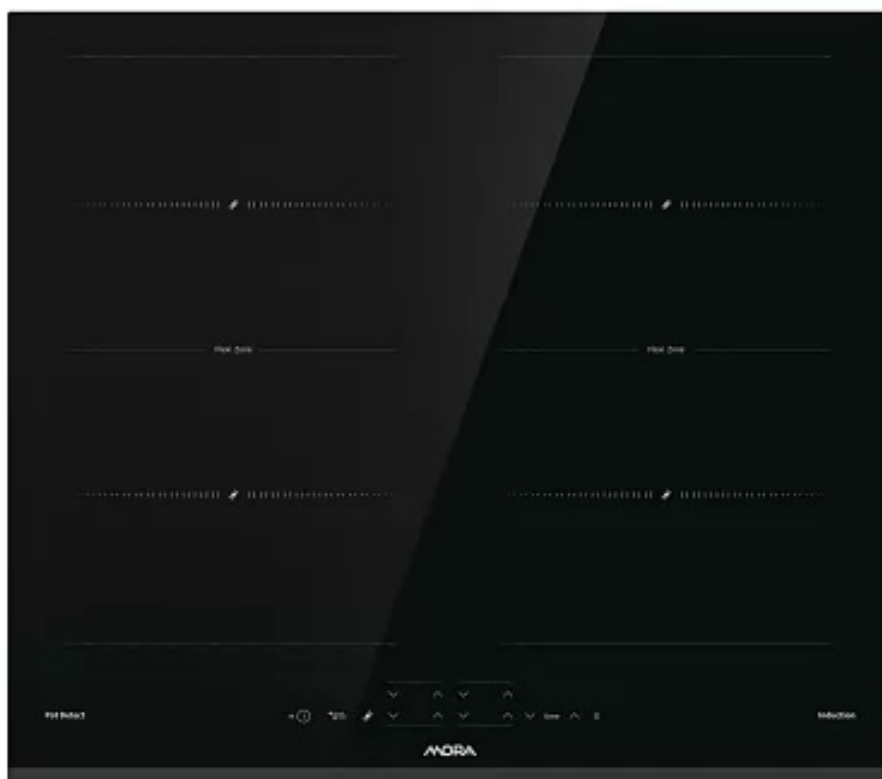

**MORA**

INDUKČNÍ VESTAVNÁ SKLOKERAMICKÁ DESKA

**VDIT 658 FF**

**10 990 Kč**

Vařte s indukčními deskami MORA bez omezení. Indukční vestavná sklokeramická deska MORA VDIT 658 FF nabízí maximální flexibilitu a univerzálnost, pokud jde o počet, velikost nebo tvar nádobí - od velmi malých až po velké, včetně libovolných tvarů. Díky speciální oktagonové zóně FlexiZone umožňuje vaření prakticky po celé ploše indukčního varného panelu. A pokud tuto zónu nepotřebujete využívat celou, není nutné ji aktivovat a vy můžete vařit jako na běžné varné ploše. Deska má dvě FlexiZone, takže můžete využít obě nebo jen jednu z nich. Po zapnutí varné desky se automaticky zaznamenává poloha hrnců pro automatickou aktivaci příslušné varné zóny - samostatné nebo spojené FlexiZone, pod kterou se hrnec nachází. Aktivace se spustí do 10 sekund od zapnutí, případně můžete funkci aktivovat manuálně. Jednou z dalších skvělých funkcí je extra výkon SuperBoost, který zvyšuje intenzitu ohřívání, pro zkrácení času, potřebného na ohřev. TimeService uchovává záznam o tom, jak dlouho už vaříte, takže délku vaření můžete zkontrolovat přímo na varné desce. S funkcí Timer lze nastavit časovač vaření až na 99 minut a varná deska se po uplynutí času automaticky vypne. Doplnkem je tzv. kuchyňská minutka TimeMinutes, která je nezávislá od varných zón, takže po uplynutí nastaveného času vás jen upozorní speciální zvuk. Šikovnou funkcí je i funkce Pause, která při nečekané situaci dočasně pozastaví vaření bez ztráty nastavení. Některá nastavení je možné přizpůsobit podle vašich preferencí. Můžete nastavit délku a hlasitost zvuku. Funkce Memory vám přijde vhod když nechtěně vypnete varnou desku. Máte pět sekund na to, abyste obnovili naposledy použité nastavení varné desky, což se vám sejde zejména tehdy, když vaříte více než jen jedno jídlo s více nastaveními.