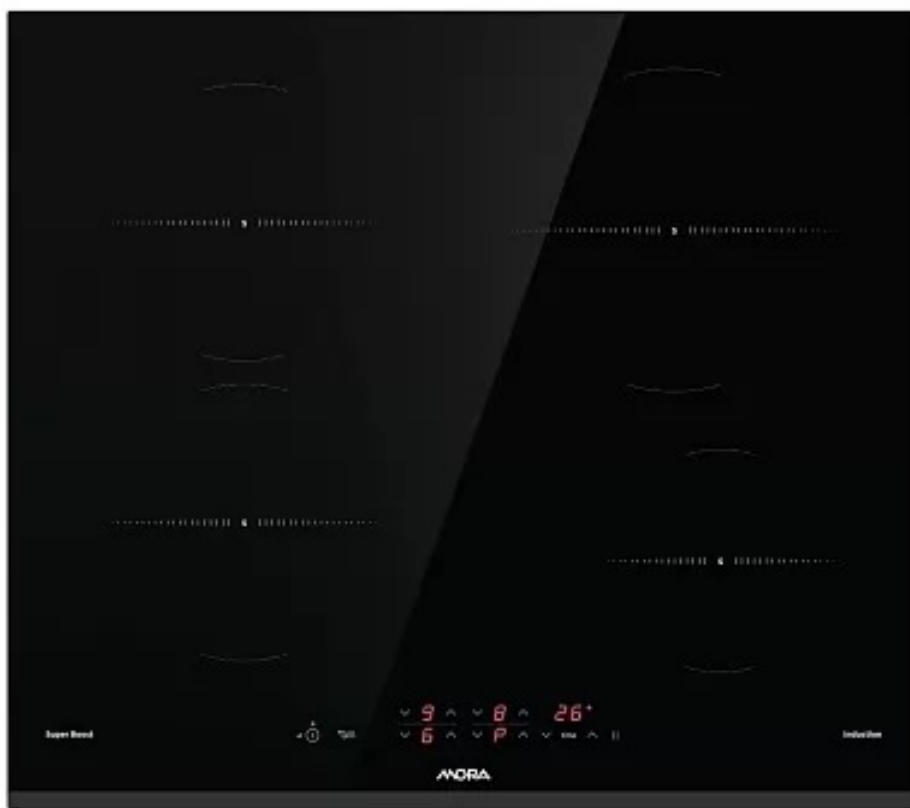

MORA

INDUKČNÍ VESTAVNÁ SKLOKERAMICKÁ DESKA

VDIT 652 FF7

7 490 Kč

Indukční vestavná sklokeramická deska MORA VDIT 652 FF7 se zkosenou přední fazetou disponuje 4 indukčními zónami, které zahřívají jen dno nádoby, proto je velmi bezpečná na dotek a případné nečistoty, které se během vaření na plotně objeví, se nepřipalí, plotna se tak velmi snadno udržuje čistá. Varná deska disponuje extra výkonem SuperBoost, který zvyšuje intenzitu ohřívání pro zkrácení času, potřebného na ohřev. Velké rodině se bude jistě hodit funkce KeepWarm. Ta udržuje pokrm v při konstantní teplotě 70 °C, dokud nenastane správný čas pro jeho servírování. Jídlo si zachovává původní chuť a teplotu až do podávání, aniž by se připálilo. Funkce EasyMelt pomalu topí čokoládu nebo máslo při stálé teplotě 42 °C, čímž vytváří dokonalé podmínky i na pomalé rozmrazování nebo ohřívání jídla. S funkcí Timer lze nastavit časovač vaření až na 99 minut, po uplynutí nastaveného času se deska automaticky vypne. Doplnkem je tzv. kuchyňská minutka TimeMinutes, která je nezávislá od varných zón, takže po uplynutí nastaveného času vás jen upozorní zvukový signál. Šikovnou funkcí je i funkce Pause, která při nečekané situaci dočasně pozastaví vaření bez ztráty nastavení. Některá nastavení je možné přizpůsobit podle vašich preferencí. Můžete nastavit délku a hlasitost zvuku. Funkce Memory vám přijde vhod, když nechtěně vypnete varnou desku, budete mít pět sekund na to, abyste naposledy použité nastavení obnovili.