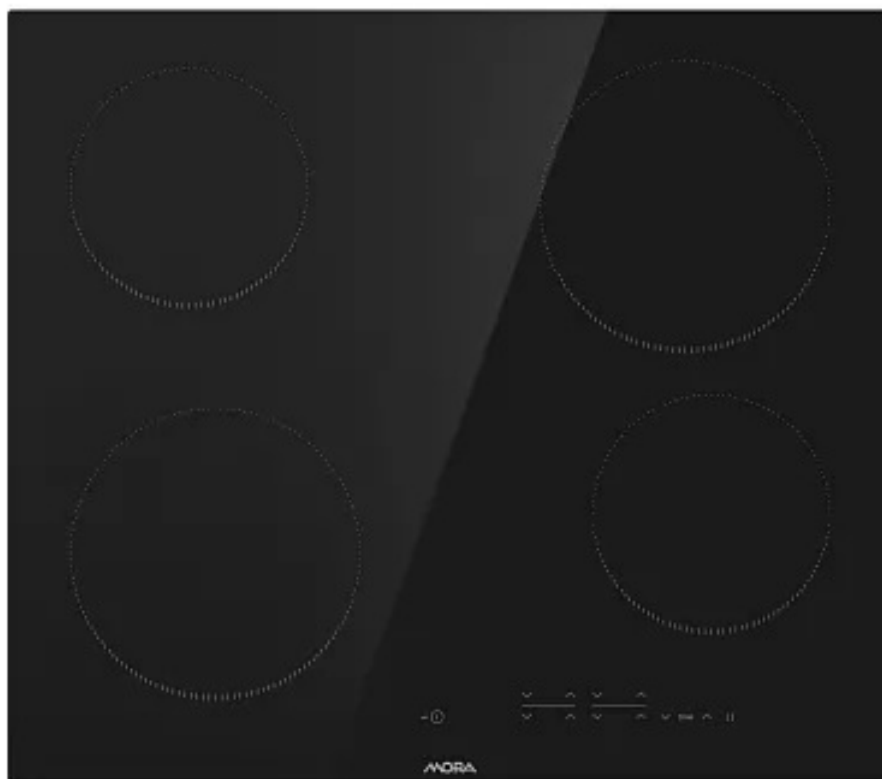

MORA

SKLOKERAMICKÁ VESTAVNÁ DESKA

VDST 651 C

4 590 Kč

Sklokeramická varná deska MORA VDST 651 C v černém provedení s praktickými broušenými hranami, díky čemuž ji lze jednoduše zabudovat i do roviny s pracovní deskou, disponuje 4 Hi-Light varnými zónami. S ukazatelem zbytkového tepla na desce víte, která zóna je ještě horká a jste tak chráněni před nepříjemným popálením a jinými nehodami. Taký můžete využít zbytkového tepla pro rozmrazování nebo ohřev uvařeného jídla. Dotykové ovládání s plynulou regulací výkonu se zvukovým signálem bylo navrženo tak, aby zabíralo minimum místa, ale stále Vám poskytovalo dokonalý přehled o stavu vaření. Sklokeramický povrch se velmi snadno čistí, stačí jej otřít a varná deska je opět čistá bez námahy a pohodlně. Díky funkci KeepWarm zůstane pokrm teplý i pro opozdilce, funkce udržuje stabilní teplotu zóny 70 °C, takže hotová jídla si tak uchovají teplotu a svou původní chuť, dokud je nebudete servírovat. Funkce KeyLock je vytvořena speciálně pro rodiny s malými dětmi. Nechat děti v kuchyni bez dozoru nebylo nikdy bezpečnější, protože tato možnost jim zamezuje zapnout varnou desku. Funkce Timer vám umožní nastavit dobu vaření až na 99 minut. Pokud znáte optimální dobu vaření pro konkrétní jídlo, můžete nastavit časovač a varná deska se po uplynutí nastavené doby automaticky vypne. Pípnutí signalizuje, že je jídlo připravené. Praktická funkce Pause zastaví vaření a po opětovné aktivaci bude pokračovat se stejnými nastaveními.