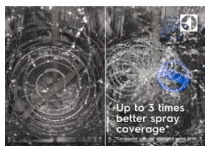

Maximální pokrytí se systémem SatelliteClean®

Vaše nádobí bude zářit čistotou díky satelitnímu sprchovacímu ramenu SatelliteClean®, které nabízí až třikrát lepší výsledky, než je běžné. Dvojitě rotující rameno neustále mění úhel ostříku, proto i objemnější nádobí bude dobře umyto.