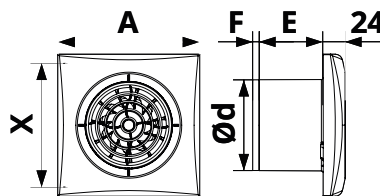

Barvy

Silver

Black

Gold

champagne

Rozměry v mm

Model	A	X	E	d	F*
VU100-QF	155	135	70	100	7
VU125-QF	175	155	78	125	8,5
VU150-QF	215	215	130	150	10

F* - ventilátor s plastovou zpětnou klapkou

Technické parametry

Typ ventilátoru	E100-QF	E125-QF	E150-QF
Průměr, mm	100	125	150
Příkon, W	8,4	10	19
Výkon, m ³ /h	90	180	315
Tlak, Pa	48	58	90
Úroveň hluku, db(A)	25	30	33
Proud, A	0,04	0,05	0,09

Diagram