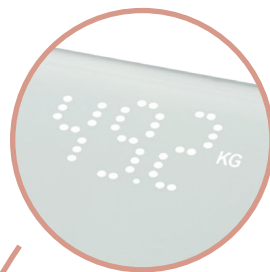

*eta*  
OSOBNÍ VÁHA  
**FENITÉ**  
ETA878090000

Elegantní LED displej s bílým  
podsvícením znaků

Bezpečnostní sklo o tloušťce  
6 mm

Protiskluzové nožičky

**LED** Displej s bílým podsvícením

**180 kg** Maxiální kapacita váhy

**100 g** Rozlišení

 Jednotky kg/lb/st

- Skleněná vážicí plocha
- Automatické vypínání
- Indikátor přetížení, indikátor slabé baterie
- Provoz na 3 ks baterie AAA (součástí balení)
- LED displej s bílým podsvícením
- Ihned váží - stačí se na váhu postavit

BAREVNÉ PROVEDENÍ  
bílá

EAN: 8590393261055

LOGISTICKÁ DATA

Rozměry balení:

Výška (cm): 4,0

Šířka (cm): 32,6

Hloubka (cm): 32,0

Hmotnost (kg): 1,7

Rozměry výrobku:

Výška (cm): 2,1

Šířka (cm): 30,0

Hloubka (cm): 30,0

Hmotnost (kg): 1,5